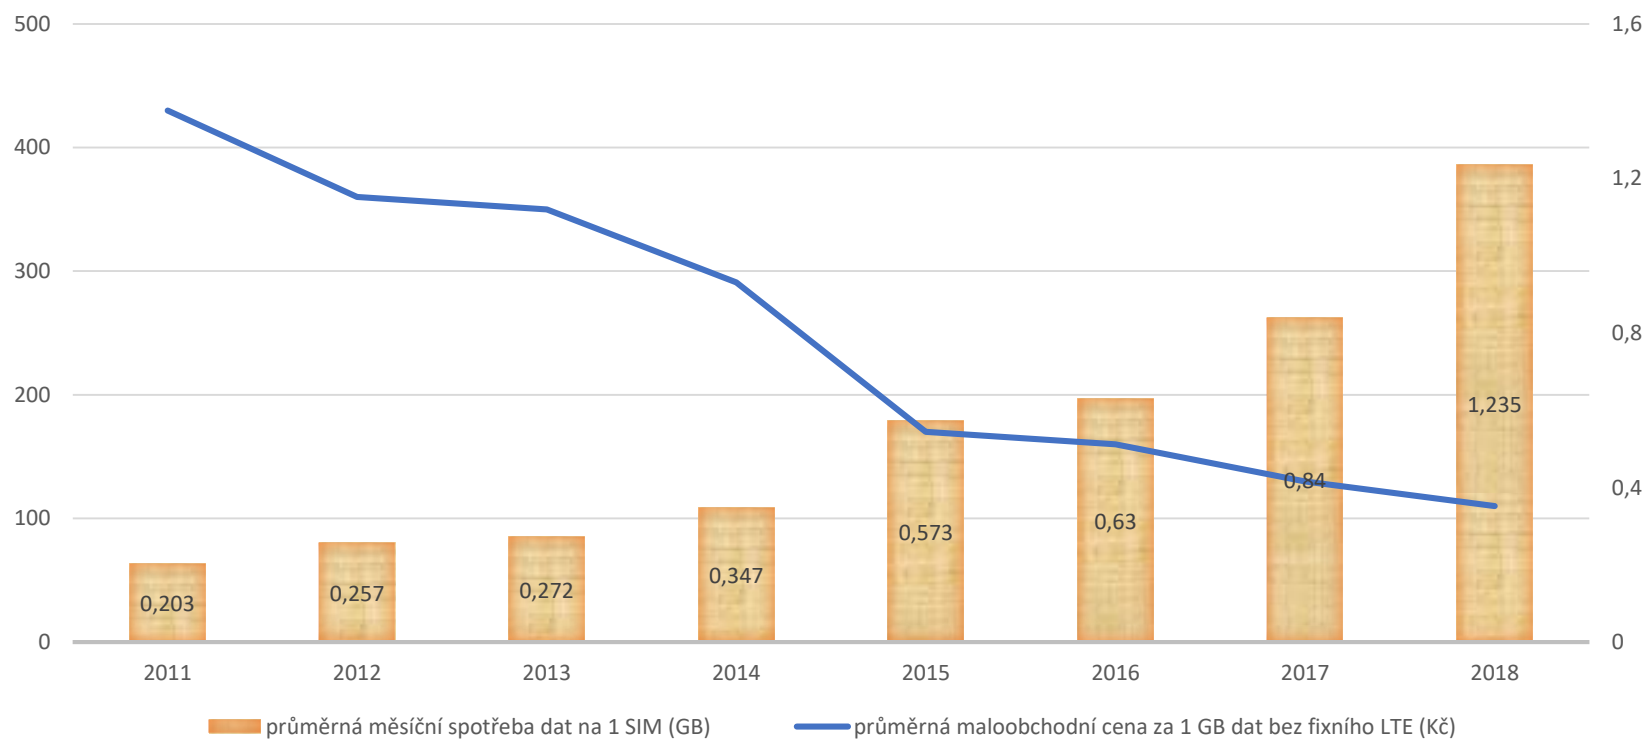

Telekomunikace: Místo pro život

Jiří Grund, APMS

2005

versus

2019

Spotřeba dat stoupá, cena za GB klesá

VÝVOJ PRŮMĚRNÉ MĚSÍČNÍ SPOTŘEBY DAT NA 1 SIM KARTU A PRŮMĚRNÉ MALOOBCHODNÍ CENY ZA 1 GB

Zdroj: <https://www.ctu.cz/vyrocní-zpravy-rok-2018>