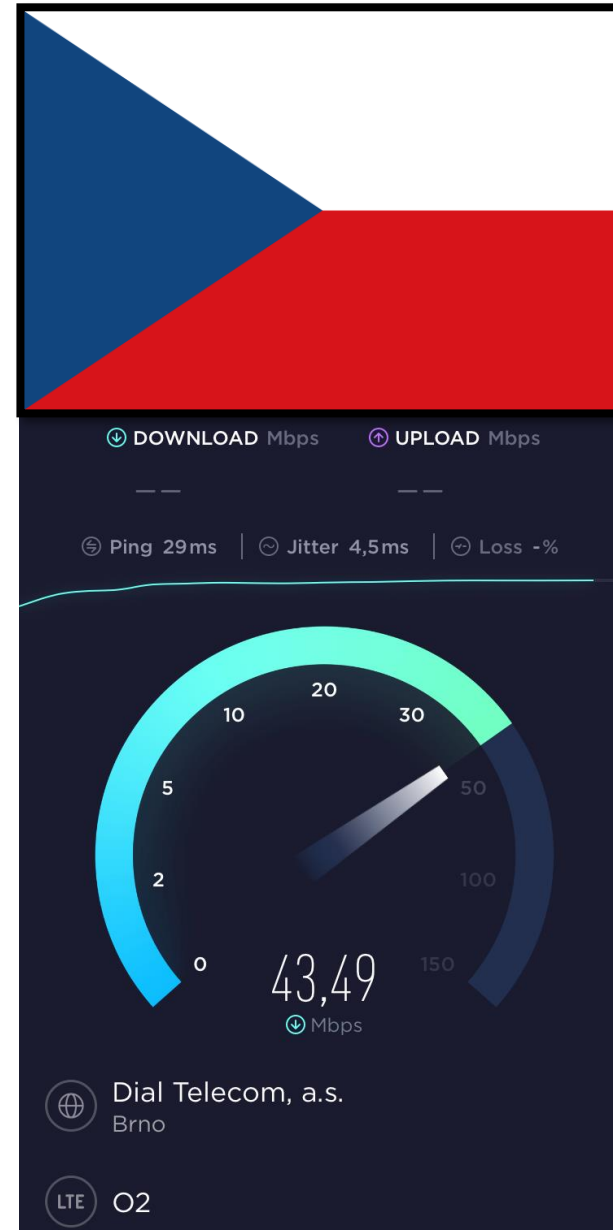

zdroj: Speedtest Global Index 01/2019

Zdroj: SpeedTest Global Index 01/2019

Bratislava - centrum

česká dálnice D2

ČR: nejlepší pokrytí 4G LTE v EU

[Zdroj mapy](#)

Otázky & Odpovědi

@JiriGrund