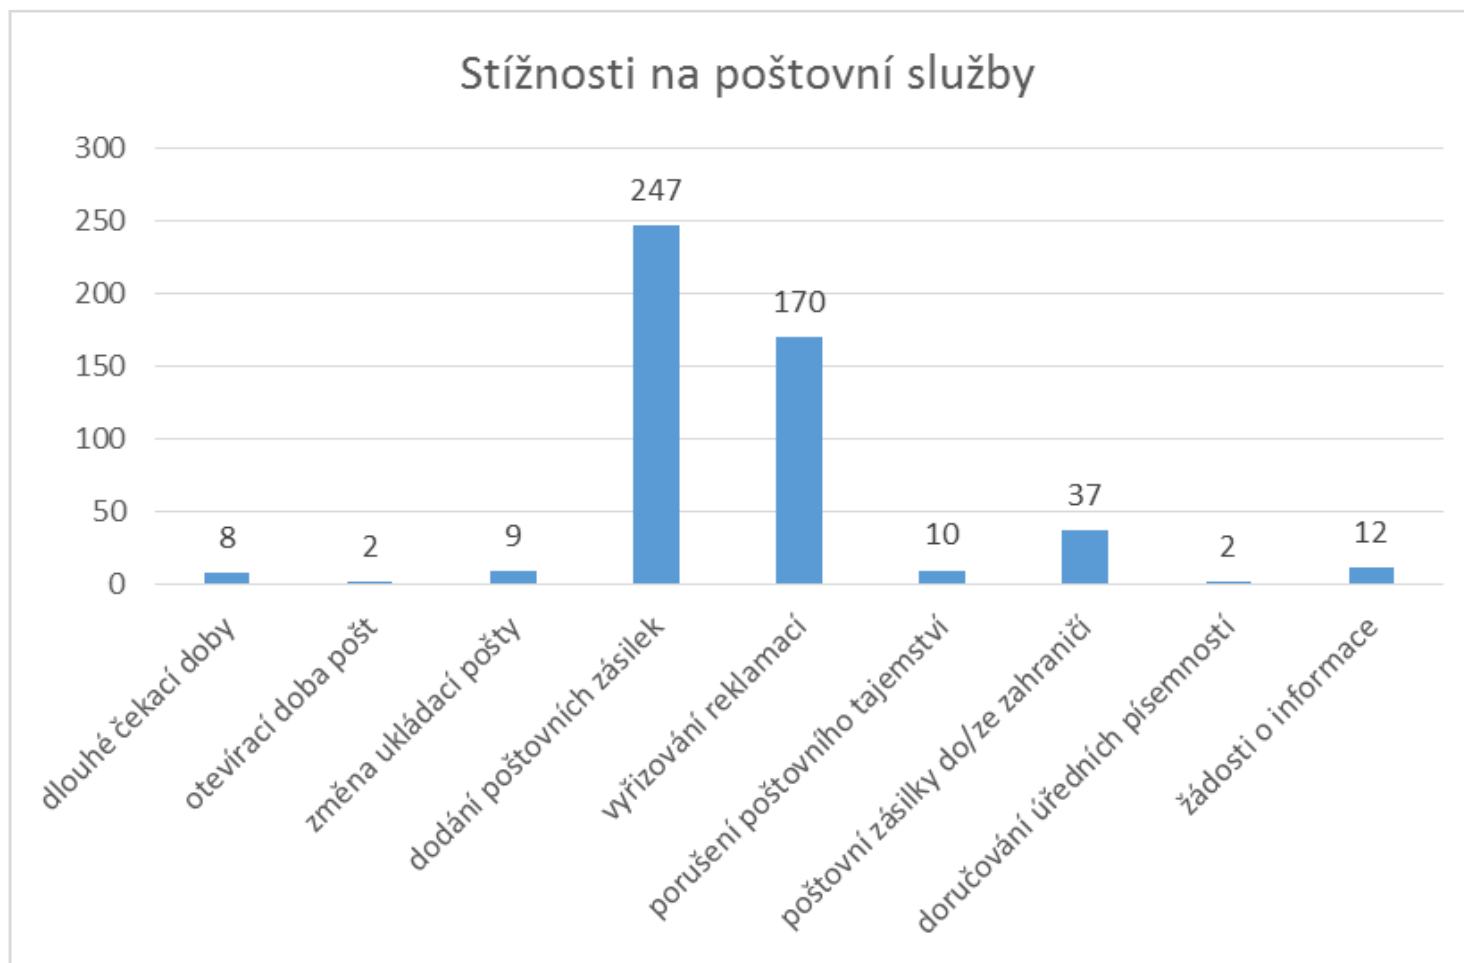

Telekomunikace: Místo pro život

Jiří Grund, APMS

2005

versus

2019

Spotřeba dat stoupá, cena za GB klesá

VÝVOJ PRŮMĚRNÉ MĚSÍČNÍ SPOTŘEBY DAT NA 1 SIM KARTU A PRŮMĚRNÉ MALOOBCHODNÍ CENY ZA 1 GB

Zdroj: <https://www.ctu.cz/vyrocní-zpravy-rok-2018>

Logistika vážne...

Zdroj: <https://www.ctu.cz/vyrocní-zpravy-rok-2018>

Kvalita sítí: světové porovnání vedoucích zemí

Comparison of leading countries in Opensignal key metrics

Rankings in each metric (out of 87 countries)