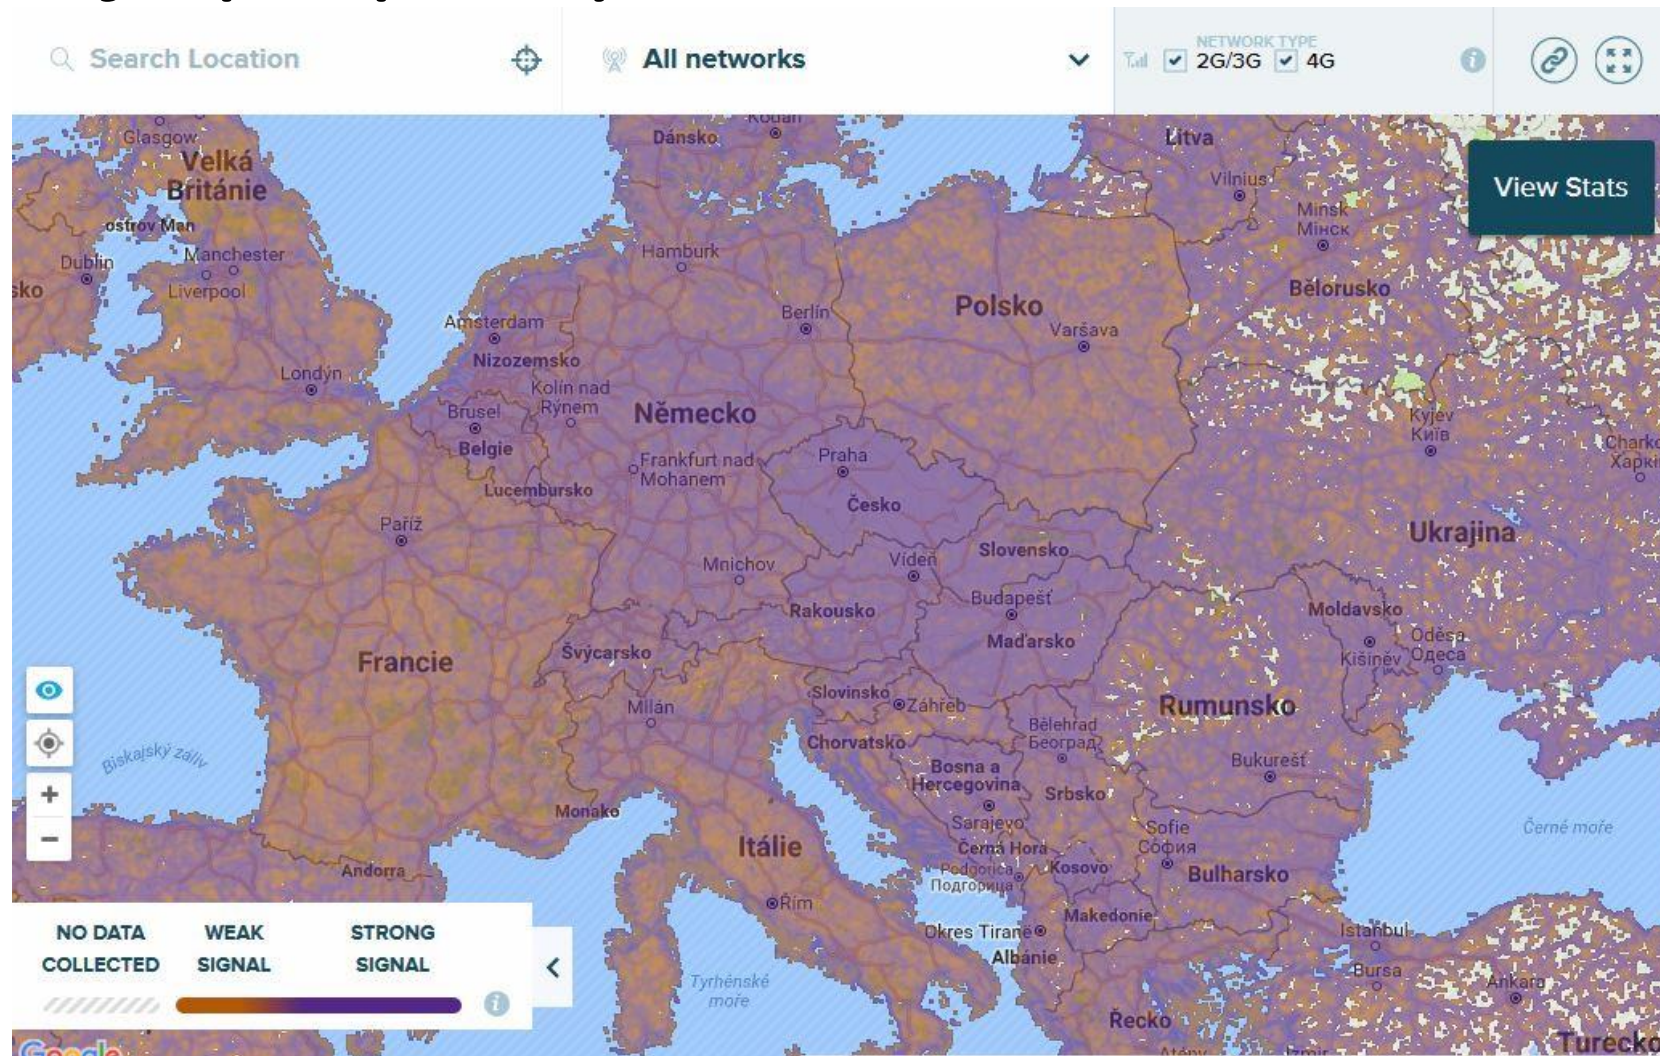

zdroj: Speedtest Global Index 01/2019

Zdroj: SpeedTest Global Index 01/2019

Bratislava - centrum

česká dálnice D2

ČR: nejlepší pokrytí 4G LTE v EU

[Zdroj mapy](#)

Otázky & Odpovědi

@JiriGrund