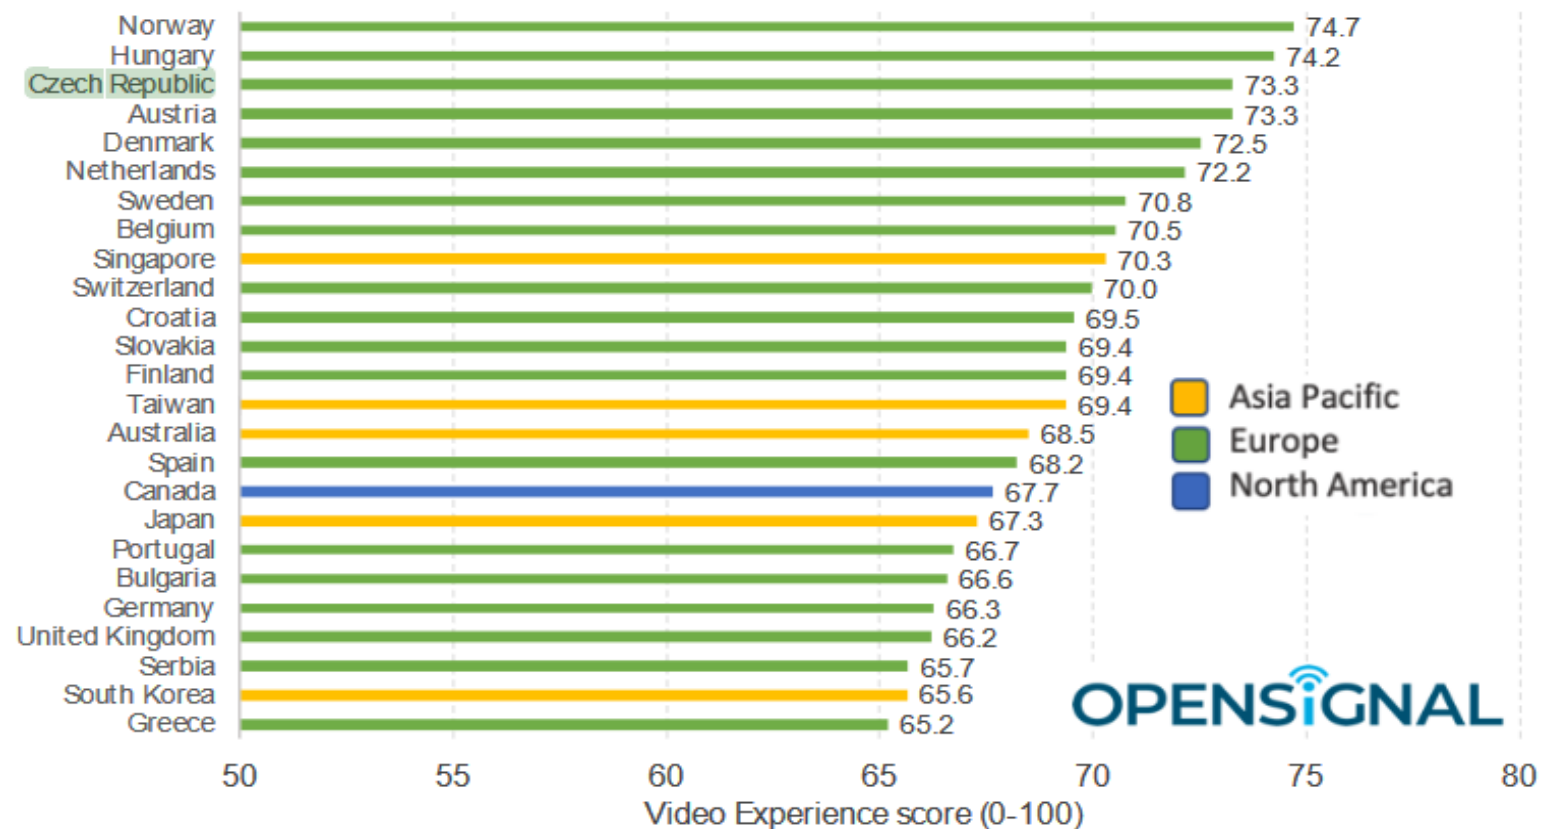

	4G Availability	Video Experience	Download Speed Experience	Upload Speed Experience	Latency Experience
Australia	13	15	6	22	10
Austria	23	4	14	17	11
Belgium	12	8	9	7	7
Canada	18	17	3	10	29
Czech Republic	11	3	12	5	3
Denmark	19	5	8	1	6
Hong Kong	4	27	38	31	5
Hungary	8	2	11	8	2
India	10	74	74	78	63
Japan	2	18	10	16	33
Netherlands	6	6	4	6	12
Norway	3	1	2	3	23
Serbia	27	23	28	28	7
Singapore	14	9	5	5	1
South Korea	1	24	1	2	21
Sweden	9	7	13	13	18
Switzerland	16	10	7	9	4
Taiwan	7	14	18	14	9
USA	5	58	30	39	50

České mobilní sítě ve 2019

3. místo v kvalitě sledování videa

3. místo v rychlosti odezvy

5. místo v rychlosti uploadu

11. místo v dostupnosti 4G

12. místo v rychlosti downloadu

ČR je 3. na světě v kvalitě mobilního videopřenosu