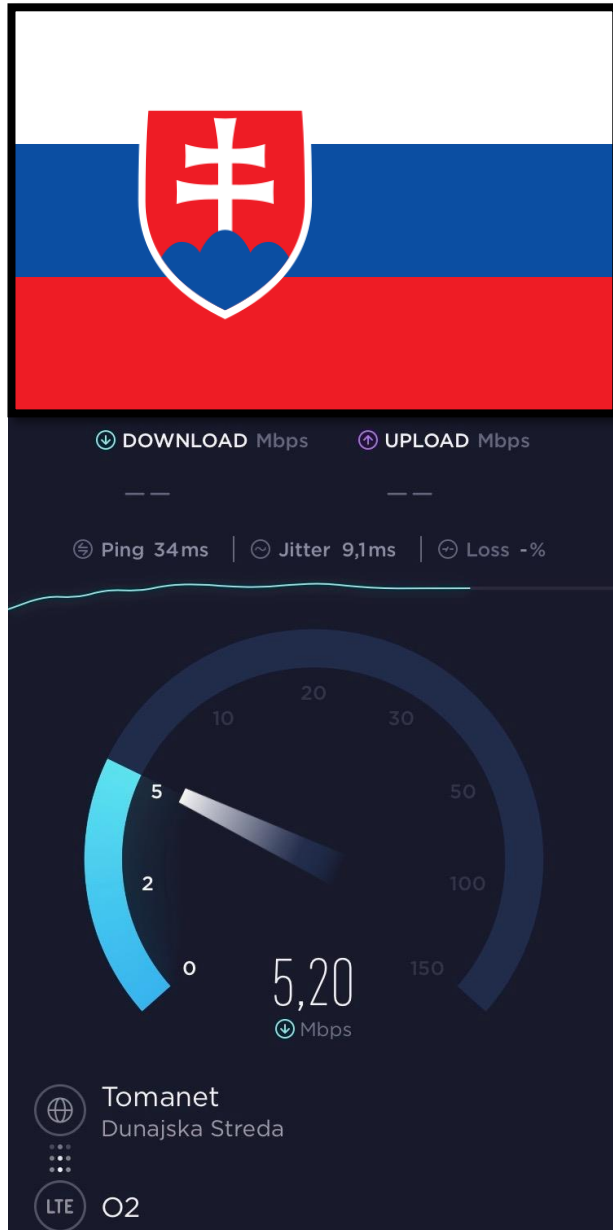

zdroj: Speedtest Global Index 01/2019

Zdroj: SpeedTest Global Index 01/2019

Bratislava - centrum

česká dálnice D2

ČR: nejlepší pokrytí 4G LTE v EU

[Zdroj mapy](#)

Otázky & Odpovědi

@JiriGrund